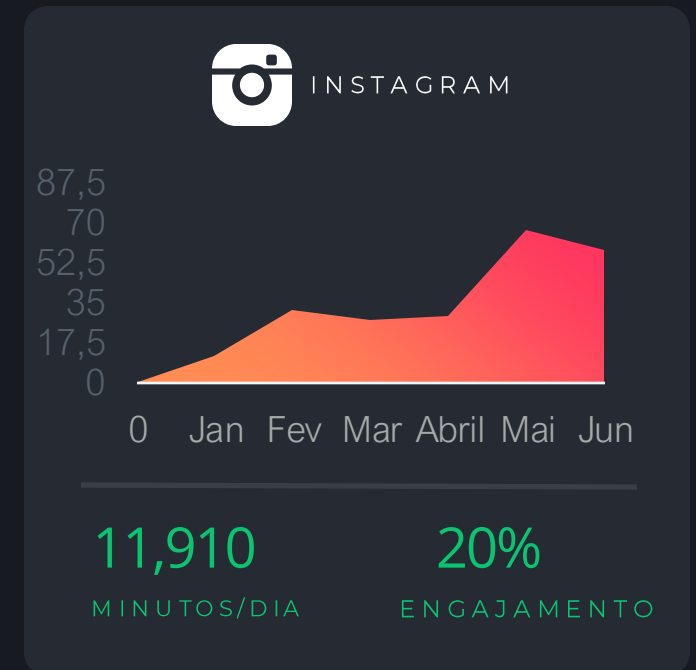

Planos de assinaturas + Clube de Benefícios PetXpert.