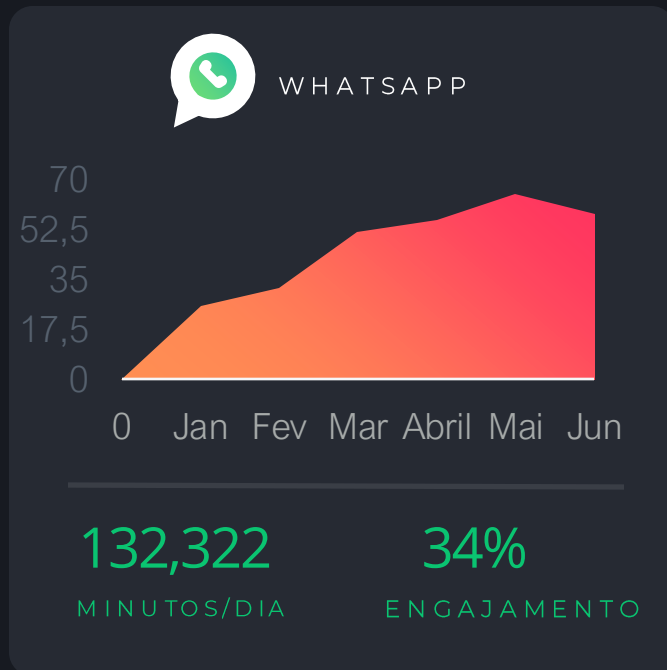

Planos de assinaturas + Clube de Benefícios PetXpert.