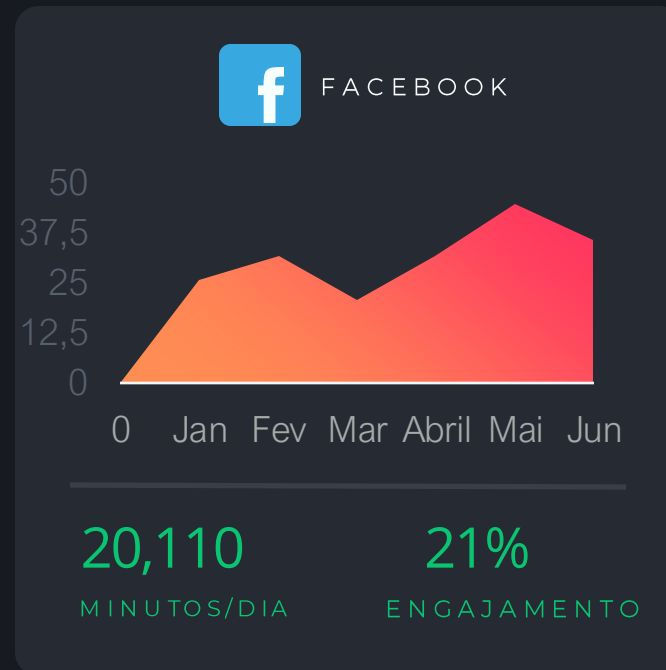

Planos de assinaturas + Clube de Benefícios PetXpert.